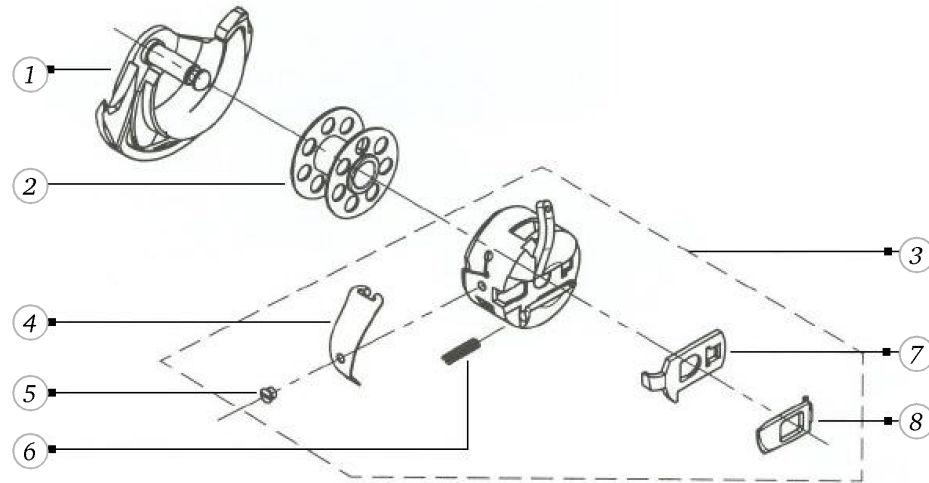

BERNINA activa 145

Hook with bobbin

Pos	Item number	Description
1	0302065400	CB-HOOK
2	0015367200	BOBBIN
2	0015367300	bobbin
3	0015347800	BOBBIN CASE CPL. NICKEL
3	0015347250	bobbin case cpl. bobbin case hinge nickle platet YS
4	317006333+	BOBBIN CASE SPRING
5	317007030+	SCREW
6	25512503++	SPRING
7	0005685200	BOBBIN CASE HINGE NICKEL PLATE
8	0005695100	BOBBIN CASE HINGE NICKEL PLATED