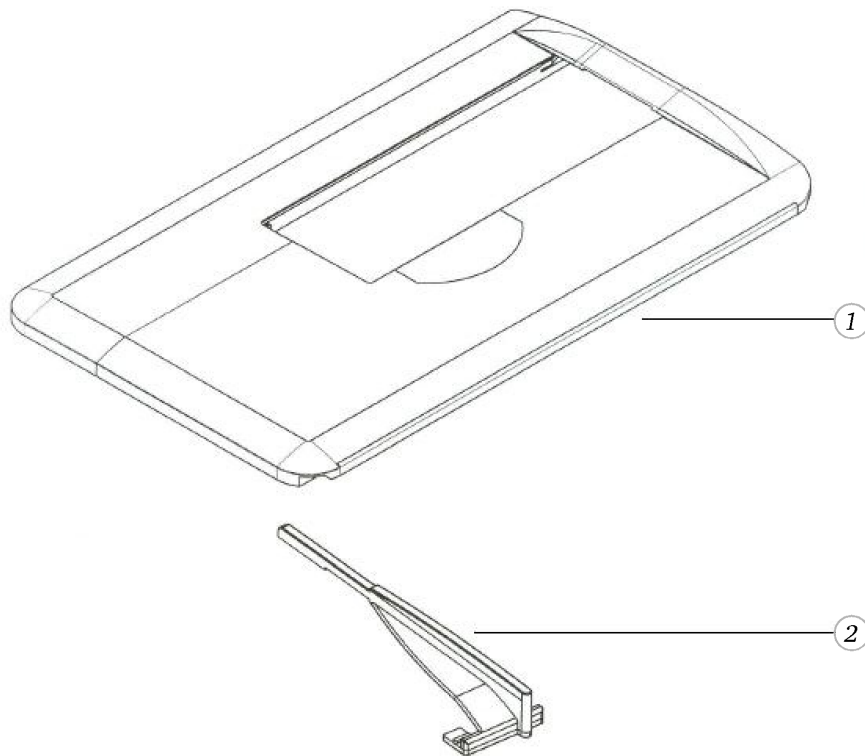

BERNINA activa 145

Sewing platform

Pos	Item number	Description
1	0303475101	SEWING TABLE TRANSPARENT
2	0079475100	SEAM GUIDE