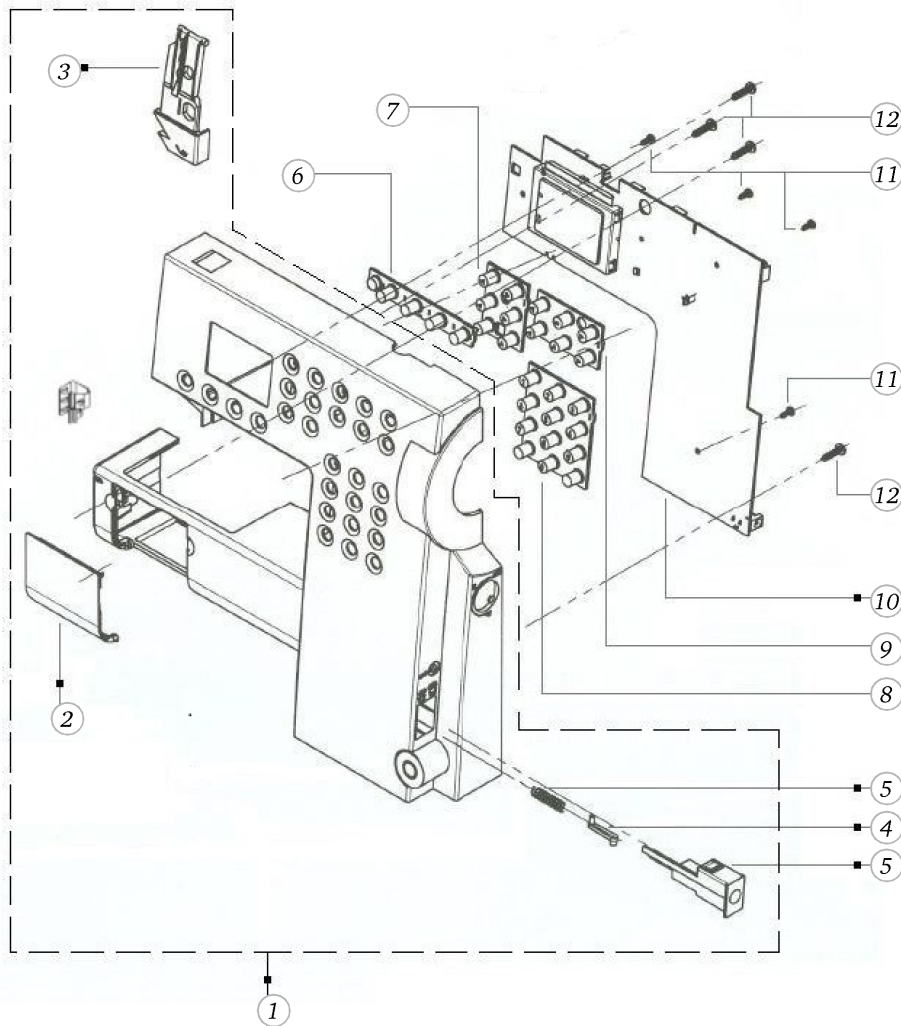

BERNINA activa 145

Print with front faceplate (activa 135)

Pos	Item number	Description
1	0300797302	FRONT COVER CPL. ACTIVA 135
2	0300827000	BOBBIN DOOR CPL
3	0300815000	REVERSE PUSH BUTTON
4	0321135000	SPRING
5	0300965000	SWITCH LEVER
6	0300955000	SWITCH PUSH BUTTON
7	0300945002	RUBBER PAD NS 2
8	0300935000	RUBBER PAD PF
9	0300925000	RUBBER PAD NUM
10	0300995002	RUBBER PAD MEM
11	0155007601	PRINT-S A125/A135/145/135PE
11	0155007701	print S activa
12	0023345035	SCREW
13	0329895034	Delta PT pan head screw
14	0300835000	Bobbin Thread Cutter left side