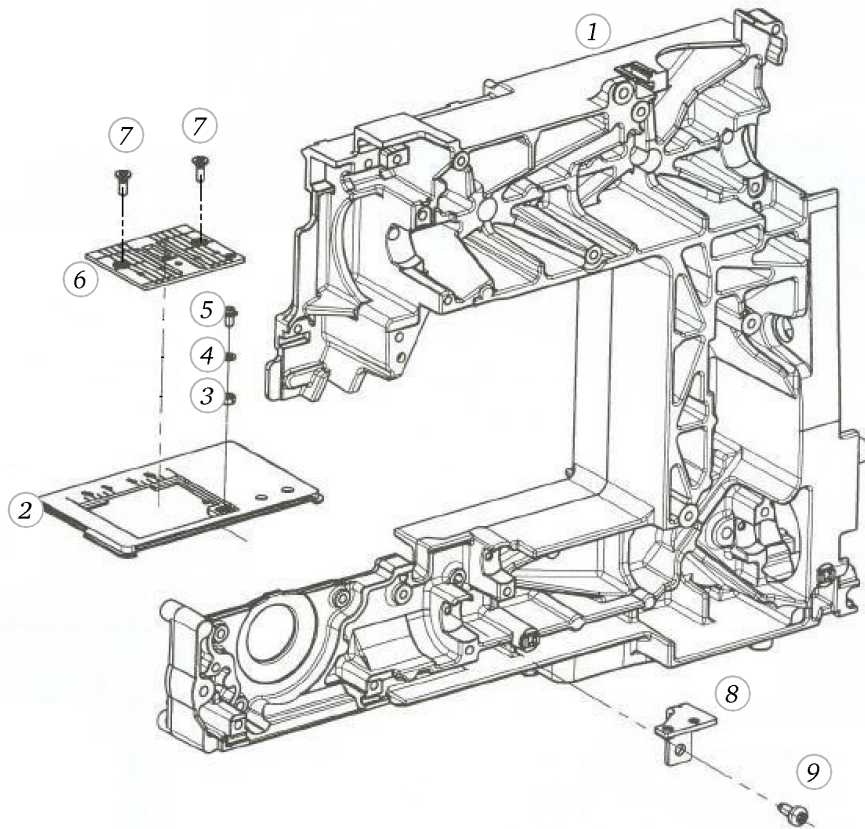

Spare Parts

BERNINA activa 145

BERNINA activa 145

Chassis

Pos	Item number	Description
1	0088505000	CHASSIS MACHINED
2	0300975000	STITCH PLATE FRAME
3	22502313++	HEXAGONAL NUT
4	23225753++	Curved Spring Washers M3 DIN 137 A - BN795 Art-No. 1280317
5	0026045200	SPECIAL BOLT
6	0302025000	STITCHPALTE/STANDARD(5,5MM)(
7	0302005000	NEEDLE PLATE SCREW
8	0301015000	SHEET METAL SUPPORT
9	0078865043	Socket Pan Head Thread Forming Screws M4x10 DIN7500 - BN13916 Art-No. 2027593

BERNINA activa 145

Base plate

Pos	Item number	Description
1	0301485100	BASEPLATE COVER
2	0300887100	BASEPLATE ASSEMBLED
3	0003445000	RUBBER FOOT
4	0023345000	Screw Pan Head Pt 3 x 8 WN1452 - BN20138 Art-No. 3216015
5	0003597000	RUBBER FEET CPL.
6	0078865054	SCREW TORX DUOTAPTITE