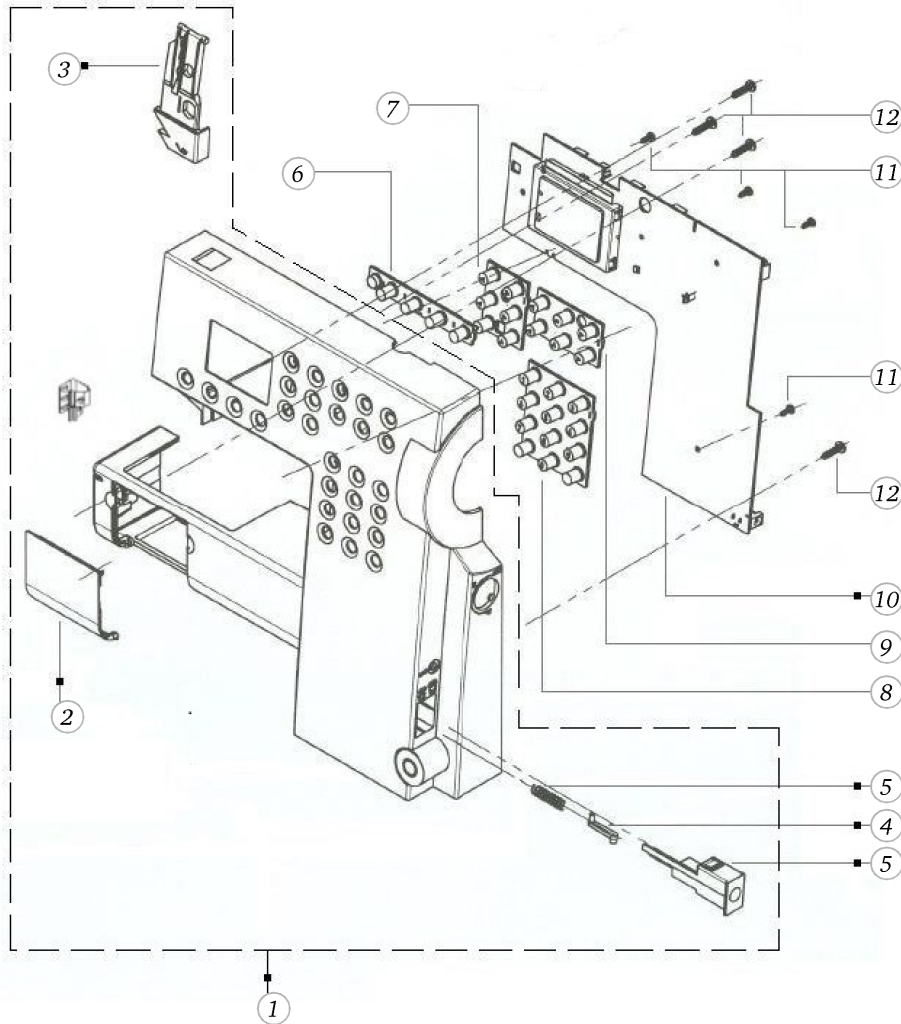

BERNINA activa 145

Print with front faceplate (activa 135 PE)

Pos	Item number	Description
1	0300797304	FRONT COVER CPL. ACTIVA 13
2	0300827000	BOBBIN DOOR CPL
3	0300815000	REVERSE PUSH BUTTON
4	0321135000	SPRING
5	0300965000	SWITCH LEVER
6	0300955000	SWITCH PUSH BUTTON
7	0300945002	RUBBER PAD NS 2
8	0300935000	RUBBER PAD PF
9	0300925000	RUBBER PAD NUM
10	0300995002	RUBBER PAD MEM
11	0155007601	PRINT-S A125/A135/145/135PE
11	0155007701	print S activa
12	0023345035	SCREW
13	0329895034	Delta PT pan head screw
14	0300835000	Bobbin Thread Cutter left side