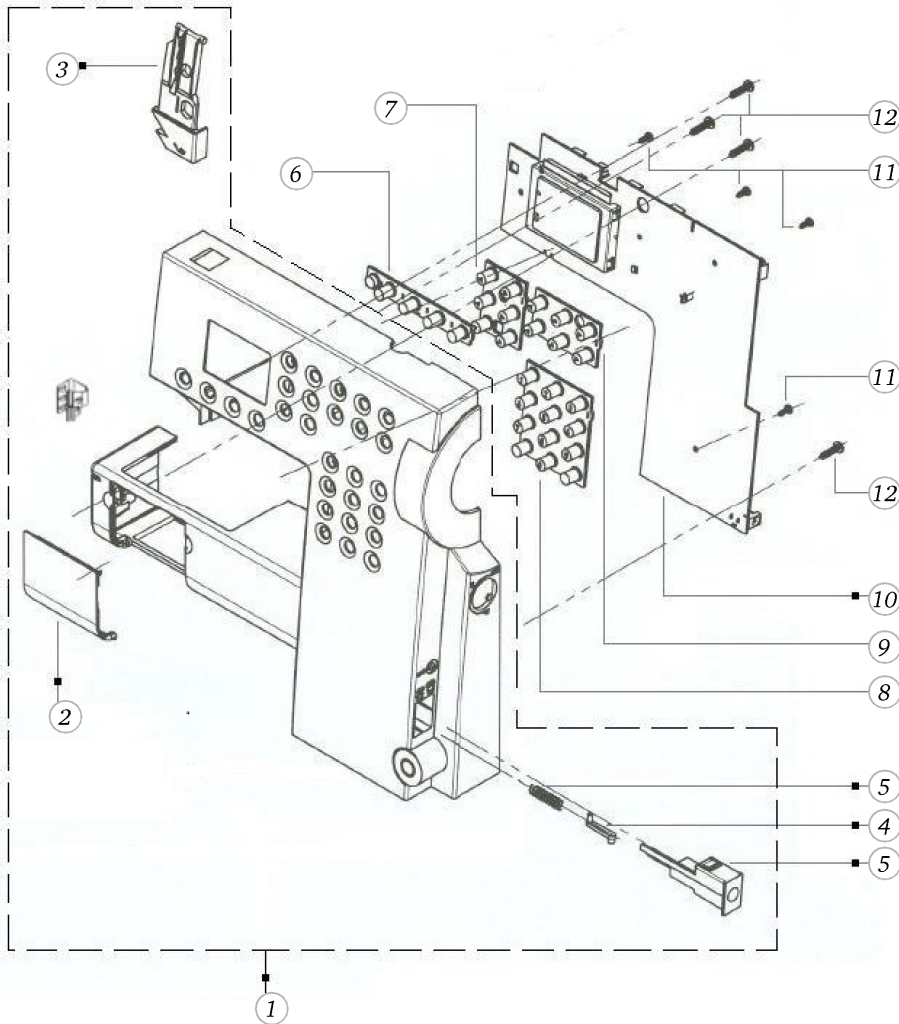

BERNINA activa 145

Print with front faceplate (activa 145)

Pos	Item number	Description
1	0300797503	FRONT COVER CPL. ACTIVA 145
2	0300827000	BOBBIN DOOR CPL
3	0300815000	REVERSE PUSH BUTTON
4	0321135000	SPRING
5	0300965000	SWITCH LEVER
6	0300955000	SWITCH PUSH BUTTON
7	0300945003	RUBBER PAD NS3
8	0300935000	RUBBER PAD PF
9	0300925000	RUBBER PAD NUM
10	0300995003	RUBBER PAD MEM3
11	0155007601	PRINT-S A125/A135/145/135PE
11	0155007701	print S activa
12	0023345035	SCREW
13	0329895034	Delta PT pan head screw
14	0300835000	Bobbin Thread Cutter left side