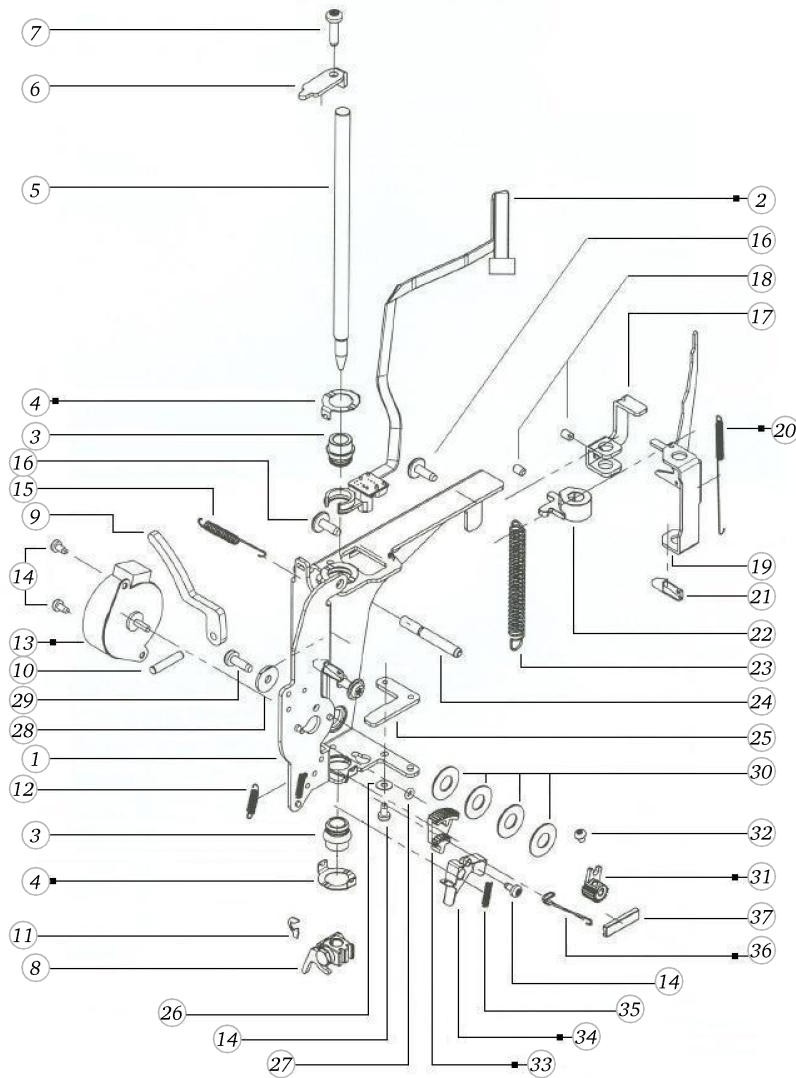

BERNINA activa 145

Headplate

Pos	Item number	Description
30	0303195000	DISC SPRING De=18 / di=8,2 / t=0,8
31	0302135000	PINION
32	0032465110	Socket Button Head Screws M3x 6 ISO 7380-1 - BN6404 Art-No. 1982990
33	0300895000	ZZ-SEGMENT
34	0049065000	ZZ-SUPPORT
34	0049065100	ZZ SUPPORT
35	0303595000	Spring
36	0303445000	SPRING
37	0302045000	Slideway