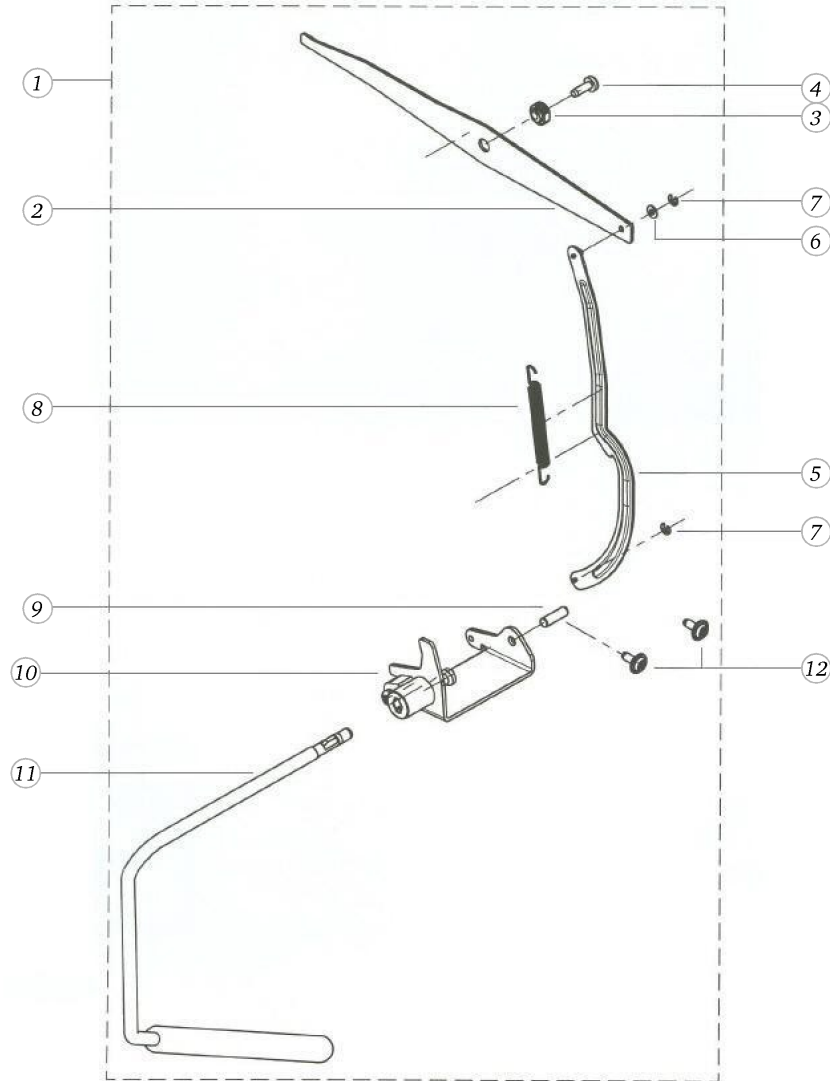

BERNINA activa 145

Knee lifter (FHS) Free Hand system

Pos	Item number	Description
1	0301467000	FREE HAND -KIT FHS
2	0301365000	SEESAW
3	0077675100	Eccentric
4	0078865044	Socket Pan Head Thread Forming Screws M4x12 DIN7500 - BN13916 Art-No. 2027607
5	0301477000	CONNECTING STRAP CPL
6	22952013++	Flat Washers M3 ISO 7089 - BN14683 Art-No. 1729241
7	23500853++	Circlips For Shafts d1 2.3 DIN6799 - BN809 Art- No.1284630
8	0078905000	SPRING
9	0082255003	CYLINDRICAL PIN Ø5-h8x16
10	0301347000	FHS BEARING SHEET CPL
11	0016357700	Knee Lifter Lever Cpl.
12	0078885043	Button Head Screw Torx Dt M4x10