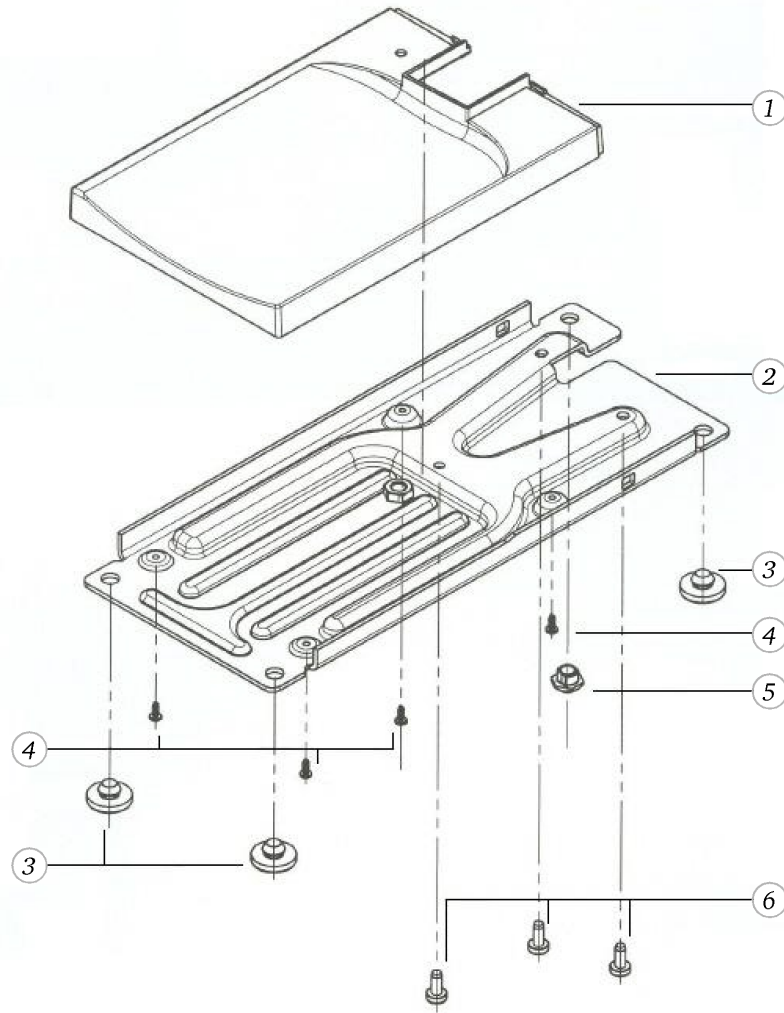

Spare Parts

BERNINA activa 145

BERNINA activa 145

Chassis

Pos	Item number	Description
1	0088505000	CHASSIS MACHINED
2	0300975000	STITCH PLATE FRAME
3	22502313++	HEXAGONAL NUT
4	23225753++	Curved Spring Washers M3 DIN 137 A - BN795 Art-No. 1280317
5	0026045200	SPECIAL BOLT
6	0302025000	STITCHPALTE/STANDARD(5,5MM)(
7	0302005000	NEEDLE PLATE SCREW
8	0301015000	SHEET METAL SUPPORT
9	0078865043	Socket Pan Head Thread Forming Screws M4x10 DIN7500 - BN13916 Art-No. 2027593

BERNINA activa 145

Base plate

Pos	Item number	Description
1	0301485100	BASEPLATE COVER
2	0300887100	BASEPLATE ASSEMBLED
3	0003445000	RUBBER FOOT
4	0023345000	Screw Pan Head Pt 3 x 8 WN1452 - BN20138 Art-No. 3216015
5	0003597000	RUBBER FEET CPL.
6	0078865054	SCREW TORX DUOTAPTITE